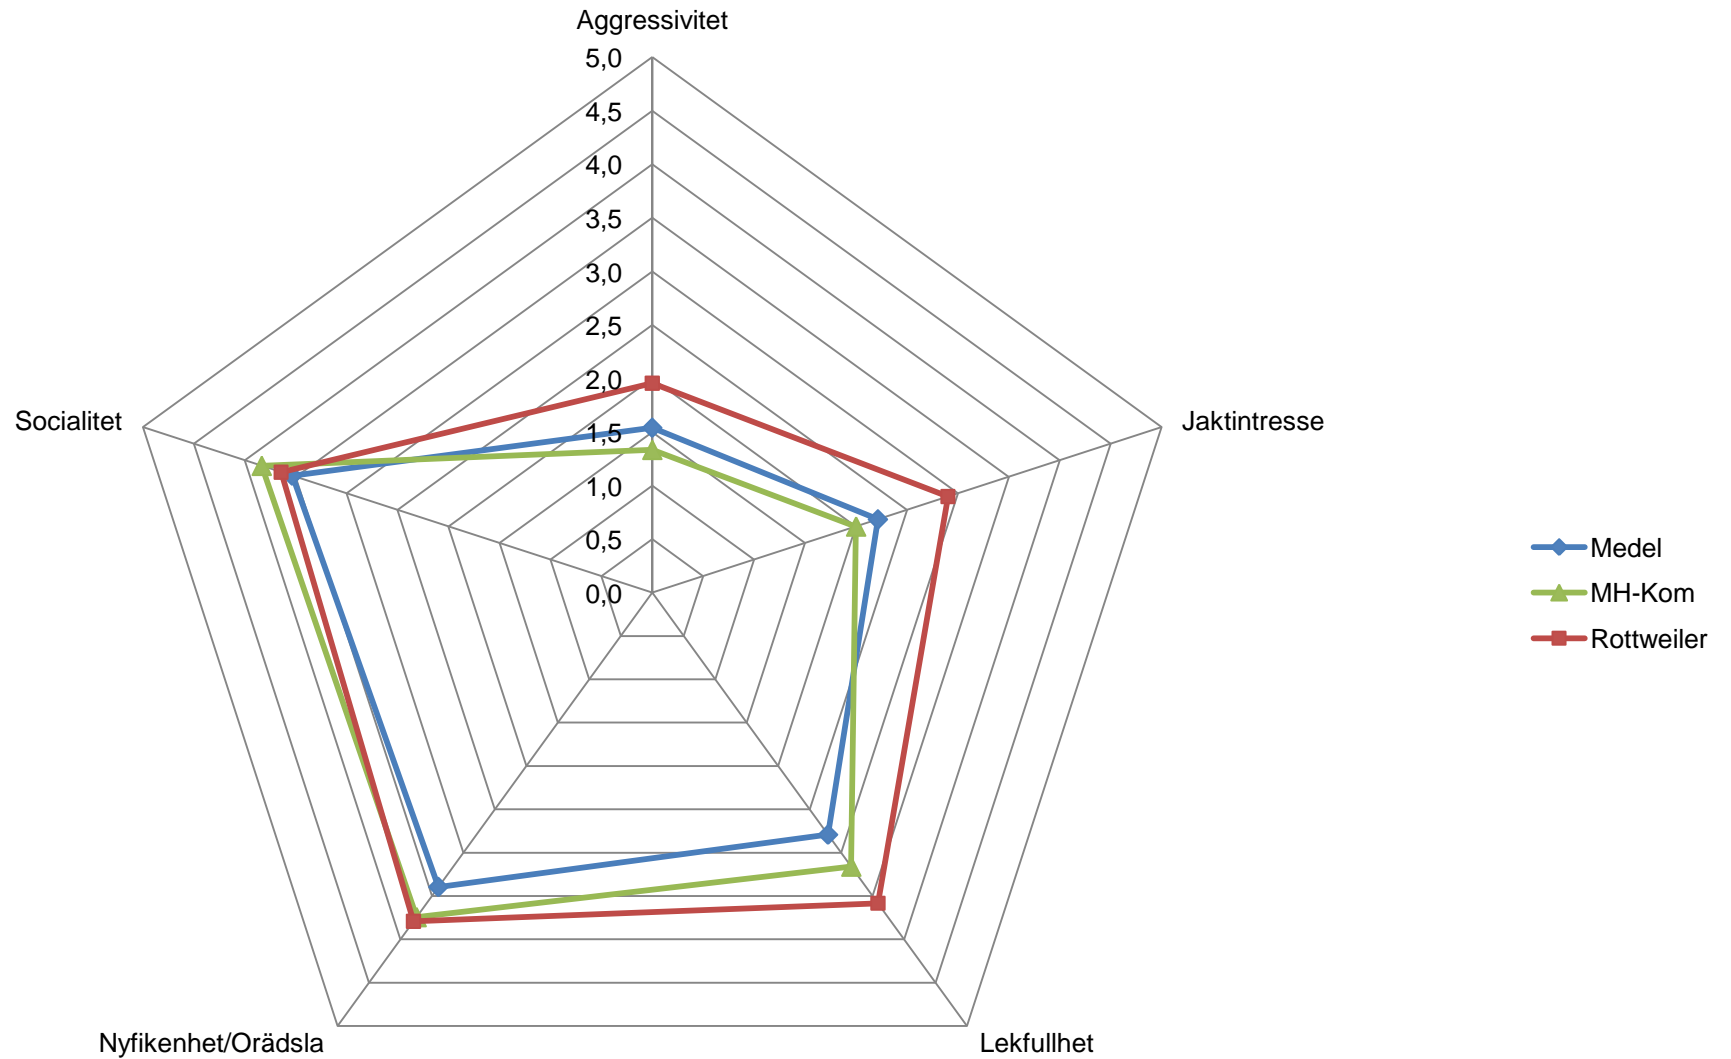

Egenskapsvärden MH Berner Sennenhund

Medelvärden baserade på 729 hundar 12-18 månader under åren 2000-2009

Egenskapsvärden MH Berner Sennenhund